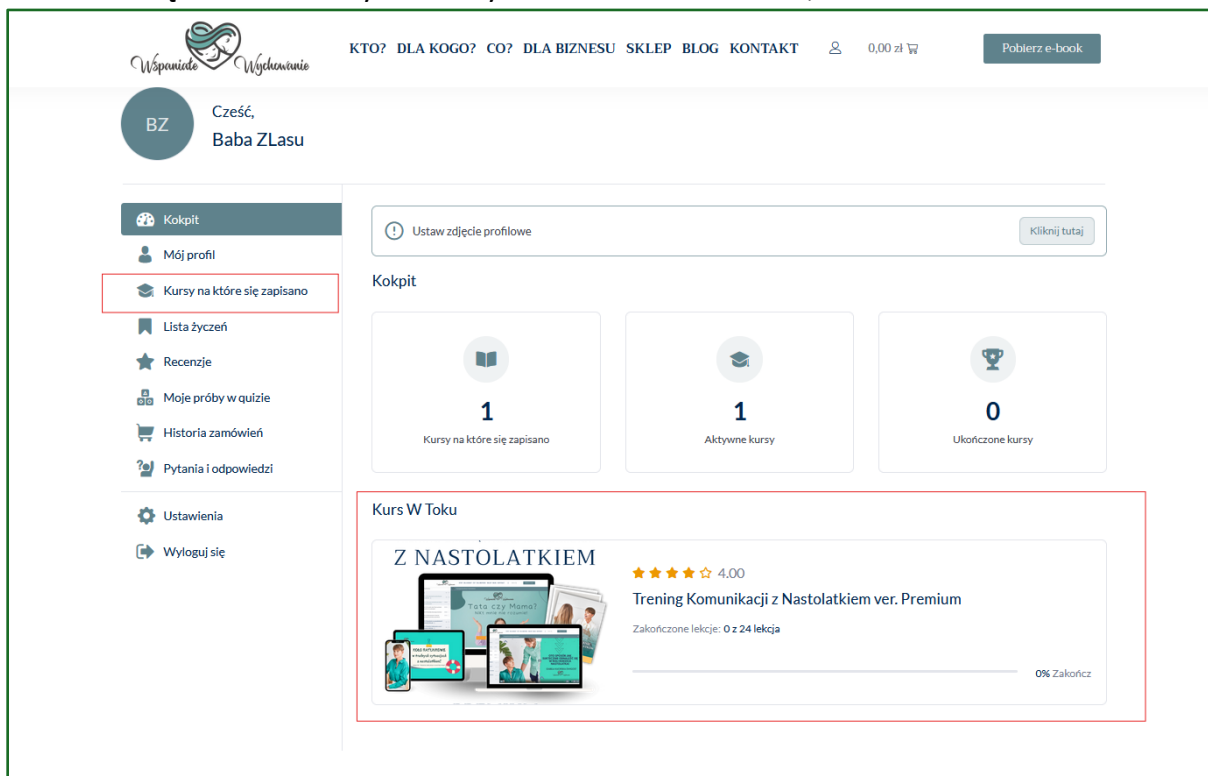

Instrukcja korzystania z kursów:

1. Proszę wejść na stronę <https://wspanialewychowanie.pl>
2. Proszę zalogować się na konto użytkownika, klikając na ikonkę ludzika przy koszyku,

Albo klikając na:

<https://wspanialewychowanie.pl/moje-konto/>

3. Po zalogowaniu należy wybrać kafelek „Kursy”

4. Po kliknięciu zostanie wyświetlony ekran z kursami w toku, oraz

5. I kliknąć „Kursy na które jestem zapisana”, zostanie wyświetlony ekran z listą kursów, które są zakupione / dostępne.

The screenshot shows the user interface of the 'Wspaniale Wychowanie' website. At the top, there is a navigation bar with links for 'KTO?', 'DLA KOGO?', 'CO?', 'DLA BIZNESU', 'SKLEP', 'BLOG', and 'KONTAKT', along with a shopping cart icon showing '0,00 zł' and a 'Pobierz e-book' button. Below the navigation bar, the user's profile is displayed with a circular avatar containing the initials 'BZ' and the text 'Cześć, Baba ZLasu'. A sidebar on the left contains a menu with options: 'Kokpit', 'Mój profil', 'Kursy na które się zapisano' (highlighted), 'Lista życzeń', 'Recenzje', 'Moje próby w quizie', 'Historia zamówień', 'Pytania i odpowiedzi', 'Ustawienia', and 'Wyloguj się'. The main content area is titled 'Kursy Na Które Się Zapisano' and includes sub-sections for 'Kursy na które się zapisano (2)', 'Aktywne kursy (2)', and 'Ukończone kursy'. Two course cards are shown. The first card, 'Nastolatek olewa szkołę? Co robić?', features a lifebuoy icon and a laptop displaying the course title. It has a 4-star rating and a 'Rozpocznij naukę' button, which is highlighted with a red rectangular box. The second card, 'Trening Komunikacji z Nastolatkiem ver. Premium', features a laptop displaying the course title and a 4.00 (1) rating. It also has a 'Rozpocznij naukę' button. Progress indicators for both courses show '0/6' and '0/24' respectively, with '0% Zakończ'.